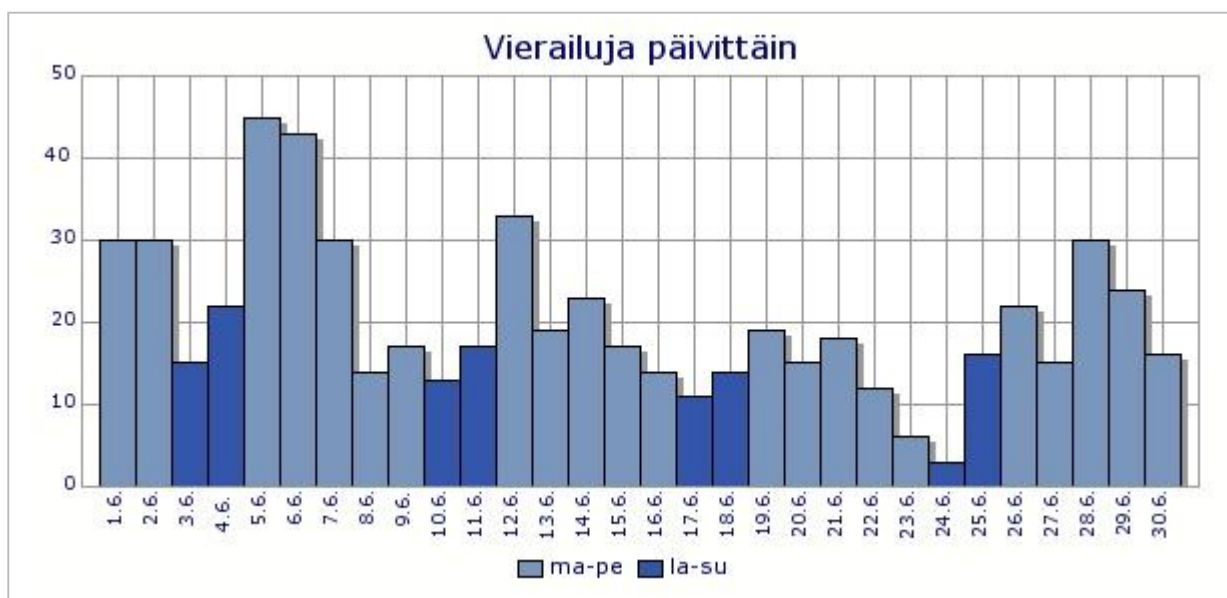

Liikenne vuorokaudenajan mukaan

Vierailun kesto

Yhdeksi vierailuksi lasketaan saman kävijän peräkkäiset sivulataukset, joiden välillä on kulunut korkeintaan tunti.

kesto	vierailujen määrä	%
< 30 s	298	60.3
30 s - 2 min	110	22.3
2 - 5 min	44	8.9
5 - 15 min	31	6.3
15 - 30 min	4	0.8

Kävijätilastot: www.ylojarvenpallo.fi

Kuukausiyhteenveto
2006-06

Eri kävijöiden määrä on arvioitu kävijän ip-osoite + selainversio -yhdistelmän perusteella. Yksittäisen kävijän peräkkäiset sivulataukset lasketaan eri vierailuiksi, jos niiden välillä on kulunut yli tunti.

Eri kävijöitä	422 kpl
Vierailuja	603 kpl
Etusivun latauksia	627 kpl
Sivulatauksia yhteensä	2 938 kpl
Liikennemäärä	214.1 Mt

Arviot voivat hieman erota todellisesta kävijämäärästä mm. välityspalvelimien, NAT-palomuurien ja dynaamisten ip-osoitteiden vuoksi.

Sivulatausten määrä on arvio sivuista, joita käyttäjä on hakenut. Lisäksi http-liikennettä syntyy esim. sivuilla olevista kuvista. Nämä mukaanlukien jaksolla on tehty 15410 http-kyselyä.

Vierailut päivittäin