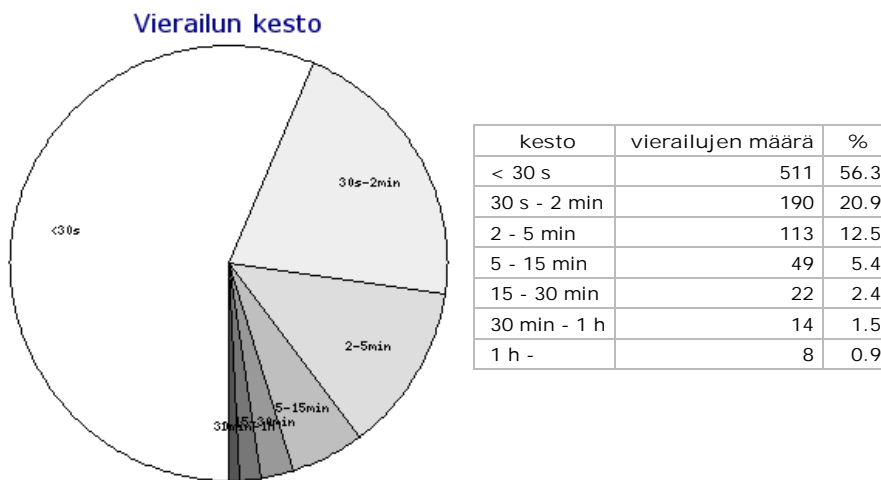

Vierailun kesto

Yhdeksi vierailuksi lasketaan saman kävijän peräkkäiset sivulataukset, joiden välillä on kulunut korkeintaan tunti.