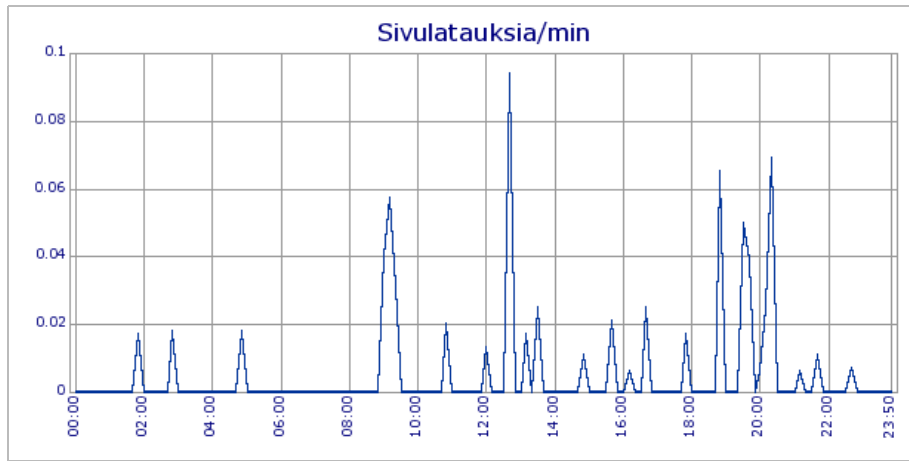

Vierailun kesto

Yhdeksi vierailuksi lasketaan saman kävijän peräkkäiset sivulataukset, joiden välillä on kulunut korkeintaan tunti.