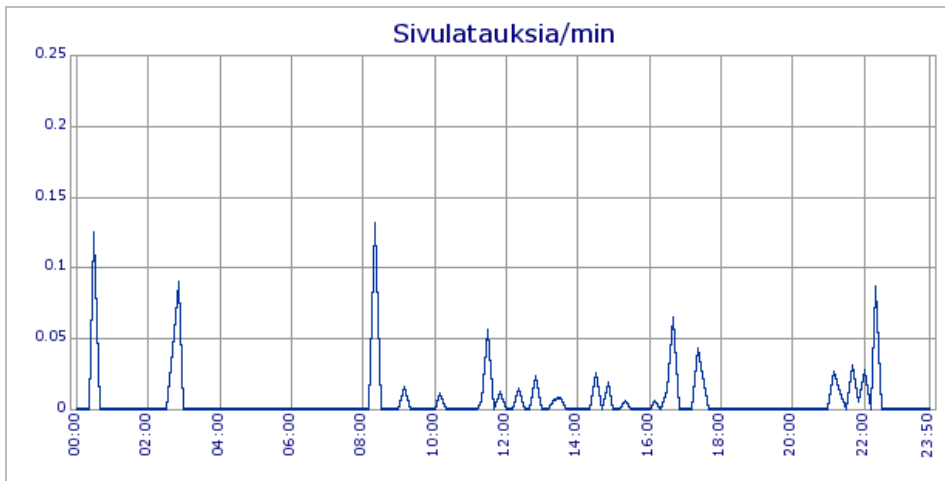

Vierailun kesto

Yhdeksi vierailuksi lasketaan saman kävijän peräkkäiset sivulataukset, joiden välillä on kulunut korkeintaan tunti.

Haetut sivut

Haetuimmat päähaarat

Eniten haetut päätason sivuhaarat alisivuineen.

haara	sivulatauksia
/lentopallo/	719
/lentopallo/miehet_edustusjoukkue_1-sarja/	470
/lentopallo/juniorijoukkueet/	33
/lentopallo/miehet_3-sarja/	30
/pesapallo/	549
/pesapallo/joukkueet_2005/	185
/pesapallo/valokuvia/	125
/pesapallo/sarjaohjelmat_ottelutulokset/	54
/vieraskirja2/	474
/salibandy/	407
/salibandy/joukkueet/	222
/salibandy/tapahtumat/	19
/salibandy/ilmoittautuminen/	17
/kuvia/	317
/tiedotearkisto/	184
/materiaalisalkku/	94
/keilaus/	86
/seuran_esittely/	78
/seuran_esittely/jasenkirje/	16
/seuran_esittely/seuran_asut/	6
/terveys_ ja_kuntoliikunta/	35

[Näytä kaikki >>](#)

Haetuimmat yksittäiset sivut