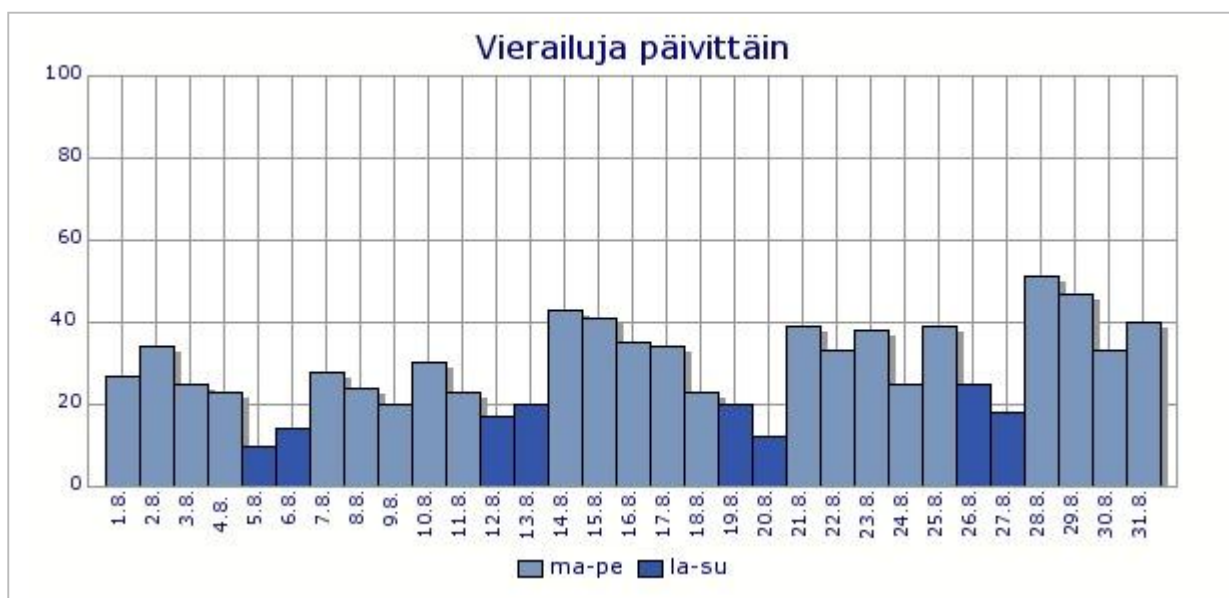

Kävijätilastot: www.ylojarvenpallo.fi

Kuukausiyhteenveto
2006-08

Eri kävijöiden määrä on arvioitu kävijän ip-osoite + selainversio -yhdistelmän perusteella. Yksittäisen kävijän peräkkäiset sivulataukset lasketaan eri vierailuiksi, jos niiden välillä on kulunut yli tunti.

Eri kävijöitä	630 kpl
Vierailuja	891 kpl
Etusivun latauksia	972 kpl
Sivulatauksia yhteensä	4 768 kpl
Liikennemäärä	355.5 Mt

Arviot voivat hieman erota todellisesta kävijämäärästä mm. välityspalvelimien, NAT-palomuurien ja dynaamisten ip-osoitteiden vuoksi.

Sivulatausten määrä on arvio sivuista, joita käyttäjä on hakenut. Lisäksi http-liikennettä syntyy esim. sivuilla olevista kuvista. Nämä mukaanlukien jaksolla on tehty 25423 http-kyselyä.

Vierailut päivittäin