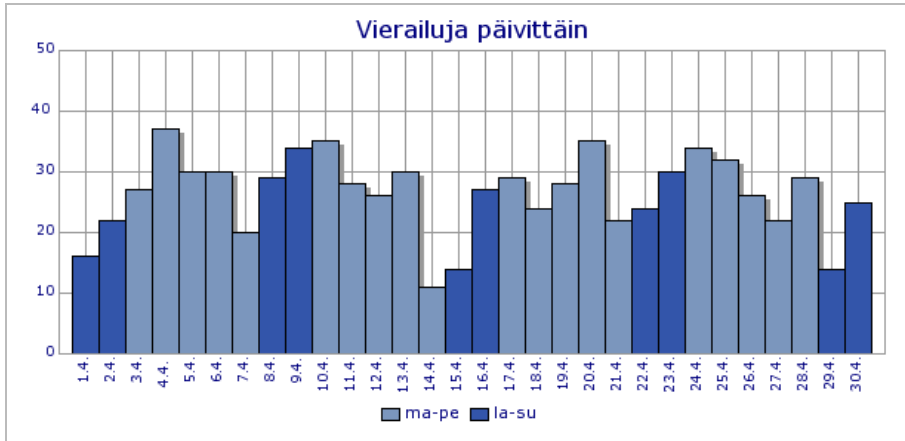

Kävijätilastot: ylojarvenpallo.sporttisaitti.com

Kuukausiyhteenveto
2006-04

Eri kävijöitä	601 kpl
Vierailuja	790 kpl
Etusivun latauksia	780 kpl
Sivulatauksia yhteensä	3 522 kpl
Liikennemäärä	310.8 Mt

Eri kävijöiden määrä on arvioitu kävijän ip-osoite + selainversio -yhdistelmän perusteella. Yksittäisen kävijän peräkkäiset sivulataukset lasketaan eri vierailuiksi, jos niiden välillä on kulunut yli tunti.

Arviot voivat hieman erota todellisesta kävijämäärästä mm. välityspalvelimien, NAT-palomuurien ja dynaamisten ip-osoitteiden vuoksi.

Sivulatauksien määrä on arvio sivuista, joita käyttäjä on hakenut. Lisäksi http-liikennettä syntyy esim. sivuilla olevista kuvista. Nämä mukaanlukien jaksolla on tehty 21930 http-kyselyä.

Vierailut päivittäin

päivä	eri kävijöitä	vierailuja	sivulatauksia	liikennemäärä
la 1.4.	16	16	41	1.6 M
su 2.4.	22	22	108	9.0 M
ma 3.4.	27	27	115	9.1 M
ti 4.4.	36	37	146	11.1 M
ke 5.4.	27	30	139	9.3 M
to 6.4.	28	30	159	18.2 M
pe 7.4.	19	20	67	2.6 M
la 8.4.	27	29	158	8.9 M
su 9.4.	30	34	187	11.7 M
ma 10.4.	30	35	186	27.9 M
ti 11.4.	28	28	118	9.8 M
ke 12.4.	26	26	123	13.4 M
to 13.4.	30	30	79	14.7 M
pe 14.4.	8	11	25	2.4 M
la 15.4.	12	14	51	3.1 M
su 16.4.	26	27	113	15.0 M
ma 17.4.	28	29	136	9.9 M
ti 18.4.	24	24	111	13.0 M
ke 19.4.	27	28	186	14.2 M
to 20.4.	35	35	197	8.2 M
pe 21.4.	22	22	87	7.7 M
la 22.4.	23	24	117	14.8 M
su 23.4.	29	30	106	16.5 M
ma 24.4.	34	34	162	14.8 M
ti 25.4.	32	32	130	6.2 M
ke 26.4.	25	26	114	12.0 M
to 27.4.	22	22	86	2.9 M
pe 28.4.	26	29	95	13.9 M
la 29.4.	14	14	66	4.1 M
su 30.4.	24	25	114	5.2 M

Liikenne vuorokaudenajan mukaan