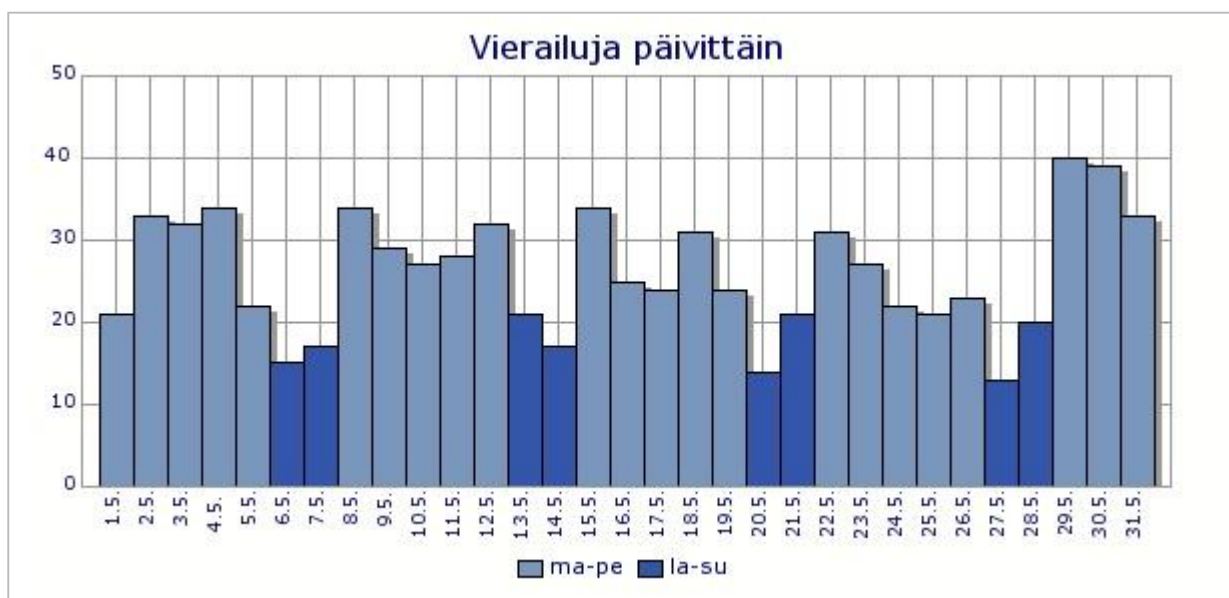

Liikenne vuorokaudenajan mukaan

Vierailun kesto

Yhdeksi vierailuksi lasketaan saman kävijän peräkkäiset sivulataukset, joiden välillä on kulunut korkeintaan tunti.

kesto	vierailujen määrä	%
< 30 s	388	61.9
30 s - 2 min	137	21.9
2 - 5 min	45	7.2
5 - 15 min	30	4.8
15 - 30 min	12	1.9
30 min - 1 h	14	2.2

Kävijätilastot: www.ylojarvenpallo.fi

Kuukausiyhteenveto 2006-05

Eri kävijöiden määrä on arvioitu kävijän ip-osoite + selainversio -yhdistelmän perusteella. Yksittäisen kävijän peräkkäiset sivulataukset lasketaan eri vierailuiksi, jos niiden välillä on kulunut yli tunti.

Eri kävijöitä	560 kpl
Vierailuja	804 kpl
Etusivun latauksia	869 kpl
Sivulatauksia yhteensä	3 590 kpl
Liikennemäärä	265.3 Mt

Arviot voivat hieman erota todellisesta kävijämäärästä mm. välityspalvelimien, NAT-palomuurien ja dynaamisten ip-osoitteiden vuoksi.

Sivulatauksien määrä on arvio sivuista, joita käyttäjä on hakenut. Lisäksi http-liikennettä syntyy esim. sivuilla olevista kuvista. Nämä mukaanlukien jaksolla on tehty 21836 http-kyselyä.

Vierailut päivittäin