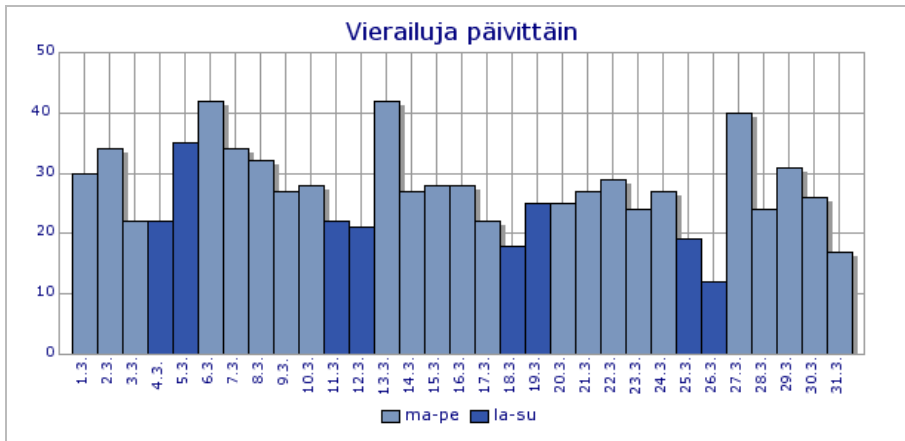

Kävijätilastot: ylojarvenpallo.sporttisaitti.com

Kuukausiyhteenveto
2006-03

Eri kävijöitä	602 kpl
Vierailuja	840 kpl
Etusivun latauksia	740 kpl
Sivulatauksia yhteensä	3 802 kpl
Liikennemäärä	337.6 Mt

Eri kävijöiden määrä on arvioitu kävijän ip-osoite + selainversio -yhdistelmän perusteella. Yksittäisen kävijän peräkkäiset sivulataukset lasketaan eri vierailuiksi, jos niiden välillä on kulunut yli tunti.

Arviot voivat hieman erota todellisesta kävijämäärästä mm. välityspalvelimien, NAT-palomuurien ja dynaamisten ip-osoitteiden vuoksi.

Sivulatauksien määrä on arvio sivuista, joita käyttäjä on hakenut. Lisäksi http-liikennettä syntyy esim. sivuilla olevista kuvista. Nämä mukaanlukien jaksolla on tehty 23299 http-kyselyä.

Vierailut päivittäin

päivä	eri kävijöitä	vierailuja	sivulatauksia	liikennemäärä
ke 1.3.	28	30	132	4.4 M
to 2.3.	32	34	181	12.1 M
pe 3.3.	20	22	97	12.5 M
la 4.3.	21	22	93	7.0 M
su 5.3.	33	35	98	8.7 M
ma 6.3.	40	42	209	12.5 M
ti 7.3.	32	34	155	13.5 M
ke 8.3.	31	32	140	14.3 M
to 9.3.	26	27	90	4.9 M
pe 10.3.	26	28	133	8.5 M
la 11.3.	22	22	116	7.5 M
su 12.3.	21	21	91	14.4 M
ma 13.3.	41	42	214	13.7 M
ti 14.3.	24	27	115	6.1 M
ke 15.3.	26	28	133	7.3 M
to 16.3.	25	28	65	2.8 M
pe 17.3.	20	22	93	18.1 M
la 18.3.	18	18	135	12.9 M
su 19.3.	24	25	119	21.7 M
ma 20.3.	23	25	105	5.6 M
ti 21.3.	26	27	119	14.5 M
ke 22.3.	28	29	144	14.9 M
to 23.3.	23	24	120	9.2 M
pe 24.3.	25	27	156	12.3 M
la 25.3.	18	19	79	11.4 M
su 26.3.	12	12	70	3.8 M
ma 27.3.	37	40	142	7.5 M
ti 28.3.	20	24	90	6.1 M
ke 29.3.	26	31	175	19.3 M
to 30.3.	22	26	121	7.0 M
pe 31.3.	16	17	72	23.2 M

Liikenne vuorokaudenajan mukaan