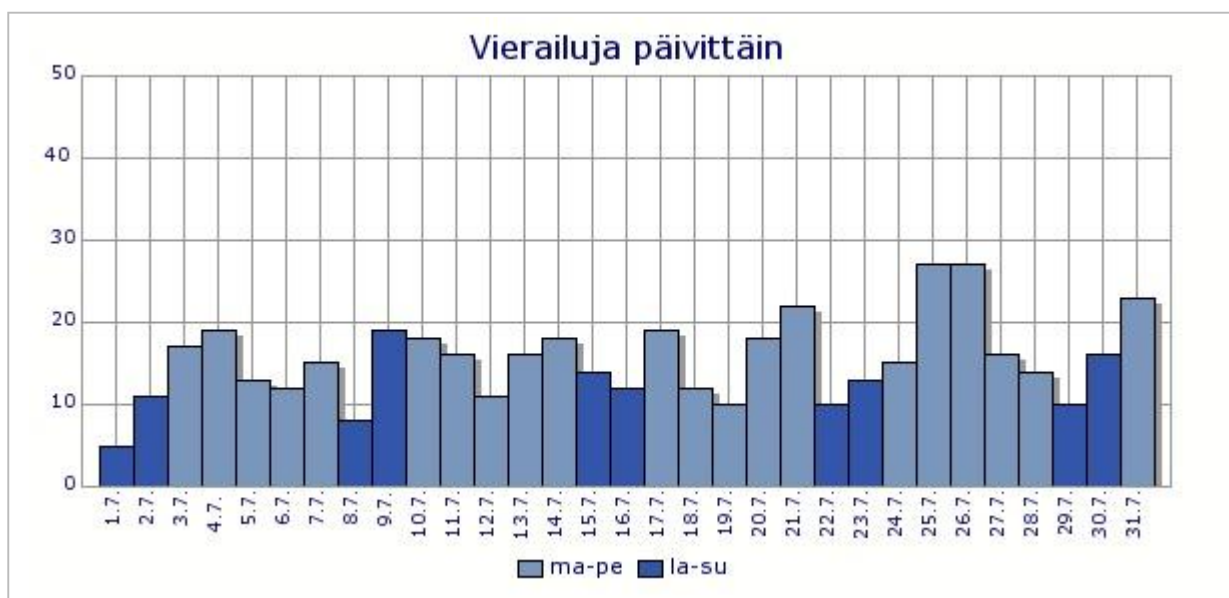

Liikenne vuorokaudenajan mukaan

Vierailun kesto

Yhdeksi vierailuksi lasketaan saman kävijän peräkkäiset sivulataukset, joiden välillä on kulunut korkeintaan tunti.

kesto	vierailujen määrä	%
< 30 s	486	52.3
30 s - 2 min	238	25.6
2 - 5 min	111	11.9
5 - 15 min	63	6.8
15 - 30 min	21	2.3

Kävijätilastot: www.ylojarvenpallo.fi

Kuukausiyhteenveto 2006-07

Eri kävijöiden määrä on arvioitu kävijän ip-osoite + selainversio -yhdistelmän perusteella. Yksittäisen kävijän peräkkäiset sivulataukset lasketaan eri vierailuiksi, jos niiden välillä on kulunut yli tunti.

Eri kävijöitä	368 kpl
Vierailuja	476 kpl
Etusivun latauksia	481 kpl
Sivulatauksia yhteensä	2 362 kpl
Liikennemäärä	196.5 Mt

Arviot voivat hieman erota todellisesta kävijämäärästä mm. välityspalvelimien, NAT-palomuurien ja dynaamisten ip-osoitteiden vuoksi.

Sivulatausten määrä on arvio sivuista, joita käyttäjä on hakenut. Lisäksi http-liikennettä syntyy esim. sivuilla olevista kuvista. Nämä mukaanlukien jaksolla on tehty 12993 http-kyselyä.

Vierailut päivittäin