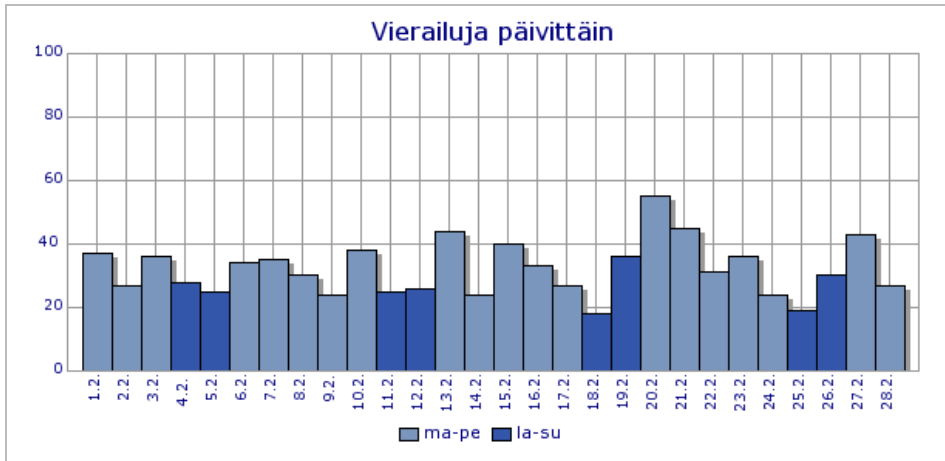

Kävijätilastot: ylojarvenpallo.sporttisaitti.com

Kuukausiyhteenveto
2006-02

Eri kävijöitä	583 kpl
Vierailuja	897 kpl
Etusivun latauksia	889 kpl
Sivulatauksia yhteensä	3 888 kpl
Liikennemäärä	322.4 Mt

Eri kävijöiden määrä on arvioitu kävijän ip-osoite + selainversio -yhdistelmän perusteella. Yksittäisen kävijän peräkkäiset sivulataukset lasketaan eri vierailuiksi, jos niiden välillä on kulunut yli tunti.

Arviot voivat hieman erota todellisesta kävijämäärästä mm. välityspalvelimien, NAT-palomuurien ja dynaamisten ip-osoitteiden vuoksi.

Sivulatauksien määrä on arvio sivuista, joita käyttäjä on hakenut. Lisäksi http-liikennettä syntyy esim. sivuilla olevista kuvista. Nämä mukaanlukien jaksolla on tehty 23174 http-kyselyä.

Vierailut päivittäin

päivä	eri kävijöitä	vierailuja	sivulatauksia	liikennemäärä
ke 1.2.	33	37	197	9.2 M
to 2.2.	25	27	75	4.4 M
pe 3.2.	35	36	199	19.2 M
la 4.2.	27	28	97	5.9 M
su 5.2.	23	25	100	4.9 M
ma 6.2.	31	34	205	17.2 M
ti 7.2.	32	35	134	7.1 M
ke 8.2.	25	30	127	9.1 M
to 9.2.	24	24	104	6.5 M
pe 10.2.	35	38	199	16.4 M
la 11.2.	22	25	95	5.6 M
su 12.2.	23	26	129	13.3 M
ma 13.2.	38	44	188	17.5 M
ti 14.2.	23	24	120	5.6 M
ke 15.2.	33	40	188	23.6 M
to 16.2.	29	33	153	8.8 M
pe 17.2.	24	27	100	6.4 M
la 18.2.	18	18	85	3.0 M
su 19.2.	35	36	179	31.5 M
ma 20.2.	50	55	216	16.2 M
ti 21.2.	41	45	186	12.2 M
ke 22.2.	28	31	112	4.8 M
to 23.2.	33	36	174	26.6 M
pe 24.2.	20	24	97	4.7 M
la 25.2.	18	19	59	5.4 M
su 26.2.	29	30	76	7.5 M
ma 27.2.	37	43	164	13.8 M
ti 28.2.	26	27	130	16.1 M

Liikenne vuorokaudenajan mukaan