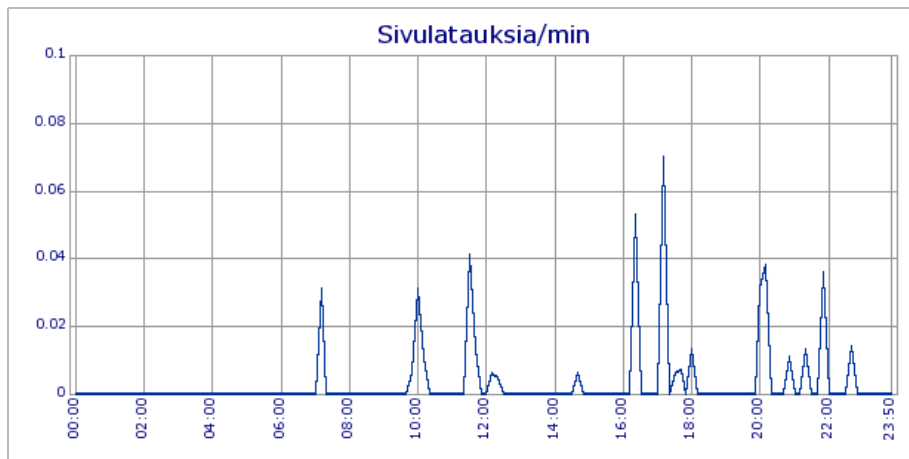

Vierailun kesto

Yhdeksi vierailuksi lasketaan saman kävijän peräkkäiset sivulataukset, joiden välillä on kulunut korkeintaan tunti.