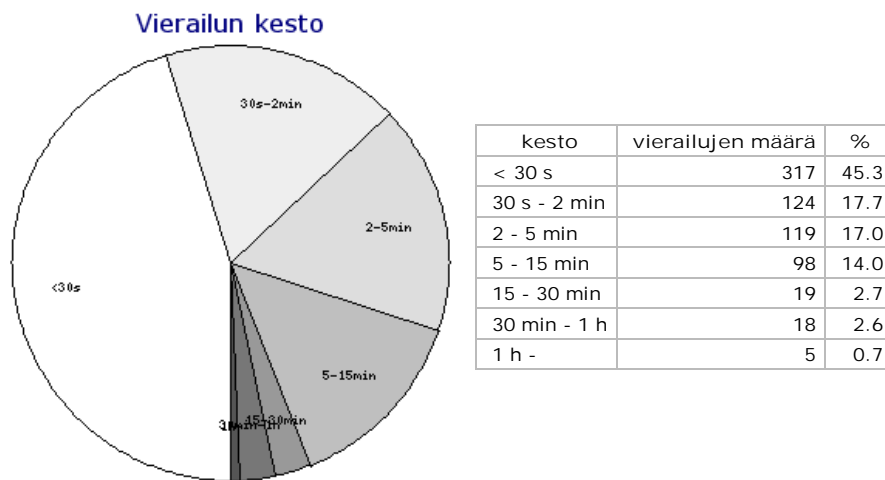

Haetut sivut

Haetuimmat päähaarat

Eniten haetut päätason sivuhaarat alisivuineen.

haara	sivulatauksia
/lentopallo/	909
/lentopallo/miehet_edustusjoukkue_1-sarja/	644
/lentopallo/miehet_3-sarja/	42
/lentopallo/juniorijoukkueet/	26
/salibandy/	413
/salibandy/joukkueet/	273
/salibandy/ilmoittautuminen/	27
/pesapallo/	276
/pesapallo/joukkueet/	91
/pesapallo/sarjaohjelmat_ottelutulokset/	36
/pesapallo/valokuvia/	29
/pesapallo/joukkueet_2005/	21
/pesapallo/pesiskoulu/	10
/vieraskirja2/	244
/kuvia/	178
/tiedotearkisto/	125
/seuran_esittely/	84
/seuran_esittely/jasenkirje/	31
/seuran_esittely/seuran_asut/	5
/tapahtumat/	63
/materiaalisalkku/	58
/keilaus/	57

[Näytä kaikki >>](#)

Haetuimmat yksittäiset sivut