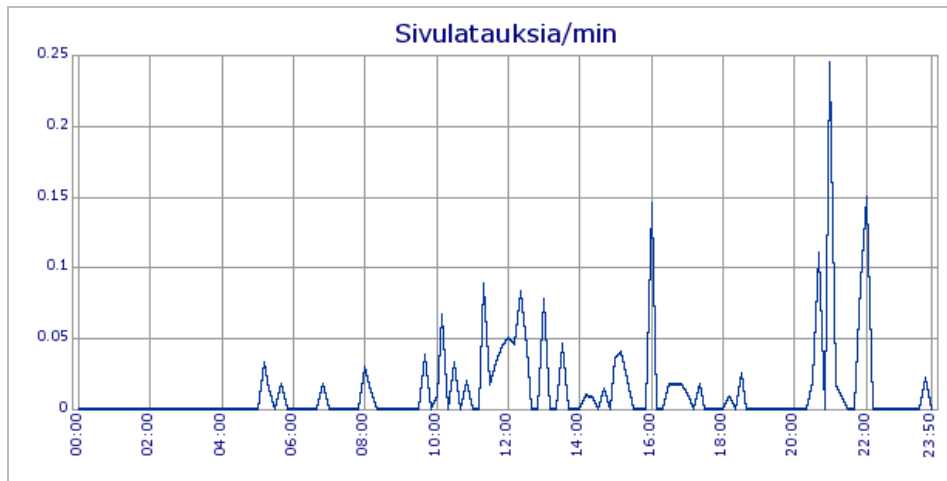

Vierailun kesto

Yhdeksi vierailuksi lasketaan saman kävijän peräkkäiset sivulataukset, joiden välillä on kulunut korkeintaan tunti.