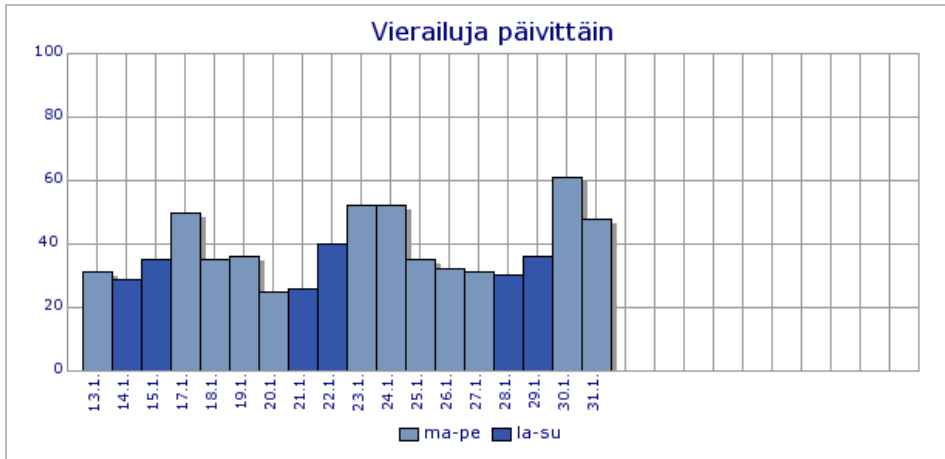

Kävijätilastot: ylojarvenpallo.sporttisaitti.com

Kuukausiyhteenveto 2006-01

Eri kävijöitä	479 kpl
Vierailuja	684 kpl
Etusivun latauksia	719 kpl
Sivulatauksia yhteensä	3 216 kpl
Liikennemäärä	256.8 Mt

Eri kävijöiden määrä on arvioitu kävijän ip-osoite + selainversio -yhdistelmän perusteella. Yksittäisen kävijän peräkkäiset sivulataukset lasketaan eri vierailuiksi, jos niiden välillä on kulunut yli tunti.

Arviot voivat hieman erota todellisesta kävijämäärästä mm. välityspalvelimien, NAT-palomuurien ja dynaamisten ip-osoitteiden vuoksi.

Sivulatauksien määrä on arvio sivuista, joita käyttäjä on hakenut. Lisäksi http-liikennettä syntyy esim. sivuilla olevista kuvista. Nämä mukaanlukien jaksolla on tehty 17612 http-kyselyä.

Vierailut päivittäin

päivä	eri kävijöitä	vierailuja	sivulatauksia	liikennemäärä
pe 13.1.	29	31	131	6.9 M
la 14.1.	24	29	136	11.6 M
su 15.1.	30	35	130	6.1 M
ti 17.1.	46	50	261	23.4 M
ke 18.1.	29	35	213	17.6 M
to 19.1.	34	36	215	13.9 M
pe 20.1.	22	25	155	10.4 M
la 21.1.	23	26	116	6.6 M
su 22.1.	38	40	184	13.3 M
ma 23.1.	49	52	215	23.0 M
ti 24.1.	44	52	273	22.6 M
ke 25.1.	31	35	155	7.8 M
to 26.1.	31	32	191	23.4 M
pe 27.1.	31	31	121	11.2 M
la 28.1.	29	30	128	6.0 M
su 29.1.	33	36	128	7.9 M
ma 30.1.	55	61	270	31.6 M
ti 31.1.	48	48	194	13.6 M

Liikenne vuorokaudenajan mukaan